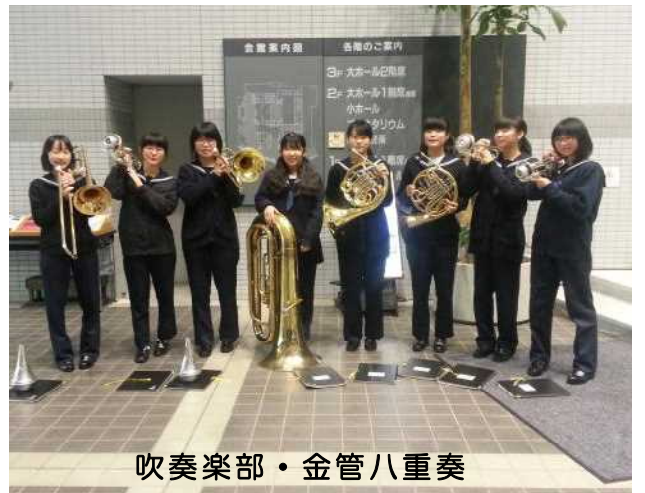

なぎがま 甲

笑う門には福来たる

2017年 3学期始業式
新しい年の生活がスタートしました！

1月10日(火)、3学期の始業式が行われ平成28年度3学期の生活がスタートしました。式では、まず最初に1年4部小澤秀活君、2年4部河西美希さんの、3年1部武居奈生さんの代表生徒3名が新年の決意発表をしました。その後、校長先生からは「笑う門には福来たる。笑顔あふれる下中であり、福を呼び込みたい。2017年が笑顔あふれる良い年になるように、学校生活を頑張っていきましょう。」というお話がありました。

----- 各種大会・コンクールの結果 -----

◇吹奏楽アンサンブルコンテスト諏訪地区大会

- 1月9日(月) 於：岡谷カノラホール
- 打楽器四重奏 銅賞
- フルート三重奏 銀賞
- 金管八重奏 **金賞** →南信大会へ
- サクソフォン四重奏 銀賞

◇吹奏楽アンサンブルコンテスト南信地区大会

- 1月14日(土) 於：伊那文化会館
- 金管八重奏 銅賞

◇吹奏楽中部日本重奏コンクール

- 音源による審査
- 優秀賞アルトサクソ 高林美空さん 県大会へ
- 優秀賞フルート 小口菜々美さん 県大会へ
- 優秀賞トロンボーン 長崎愛さん 県大会へ

< 年末の行事より >

講堂に響く歌声♪ 校友会 クリスマスコンサート が行われました

12月22日(木)、文化委員会主催の「クリスマスコンサート」が行われました。トッパッターは1年生。サンイタの扮装をした指揮者がトナカイに乗って登場。1学年みんな「Y」を歌った後、先輩たちを「E」に向けて「エール」の言葉や応援を送りました。1年生らしい、2年生など素晴らしかっただけの思ひ山動を「どん」と含めた1年間の振り返り合唱を披露し、最後は「WINDING ROAD」の合唱を披露しました。声で、聞かされた。クリスマスコンサートでした。